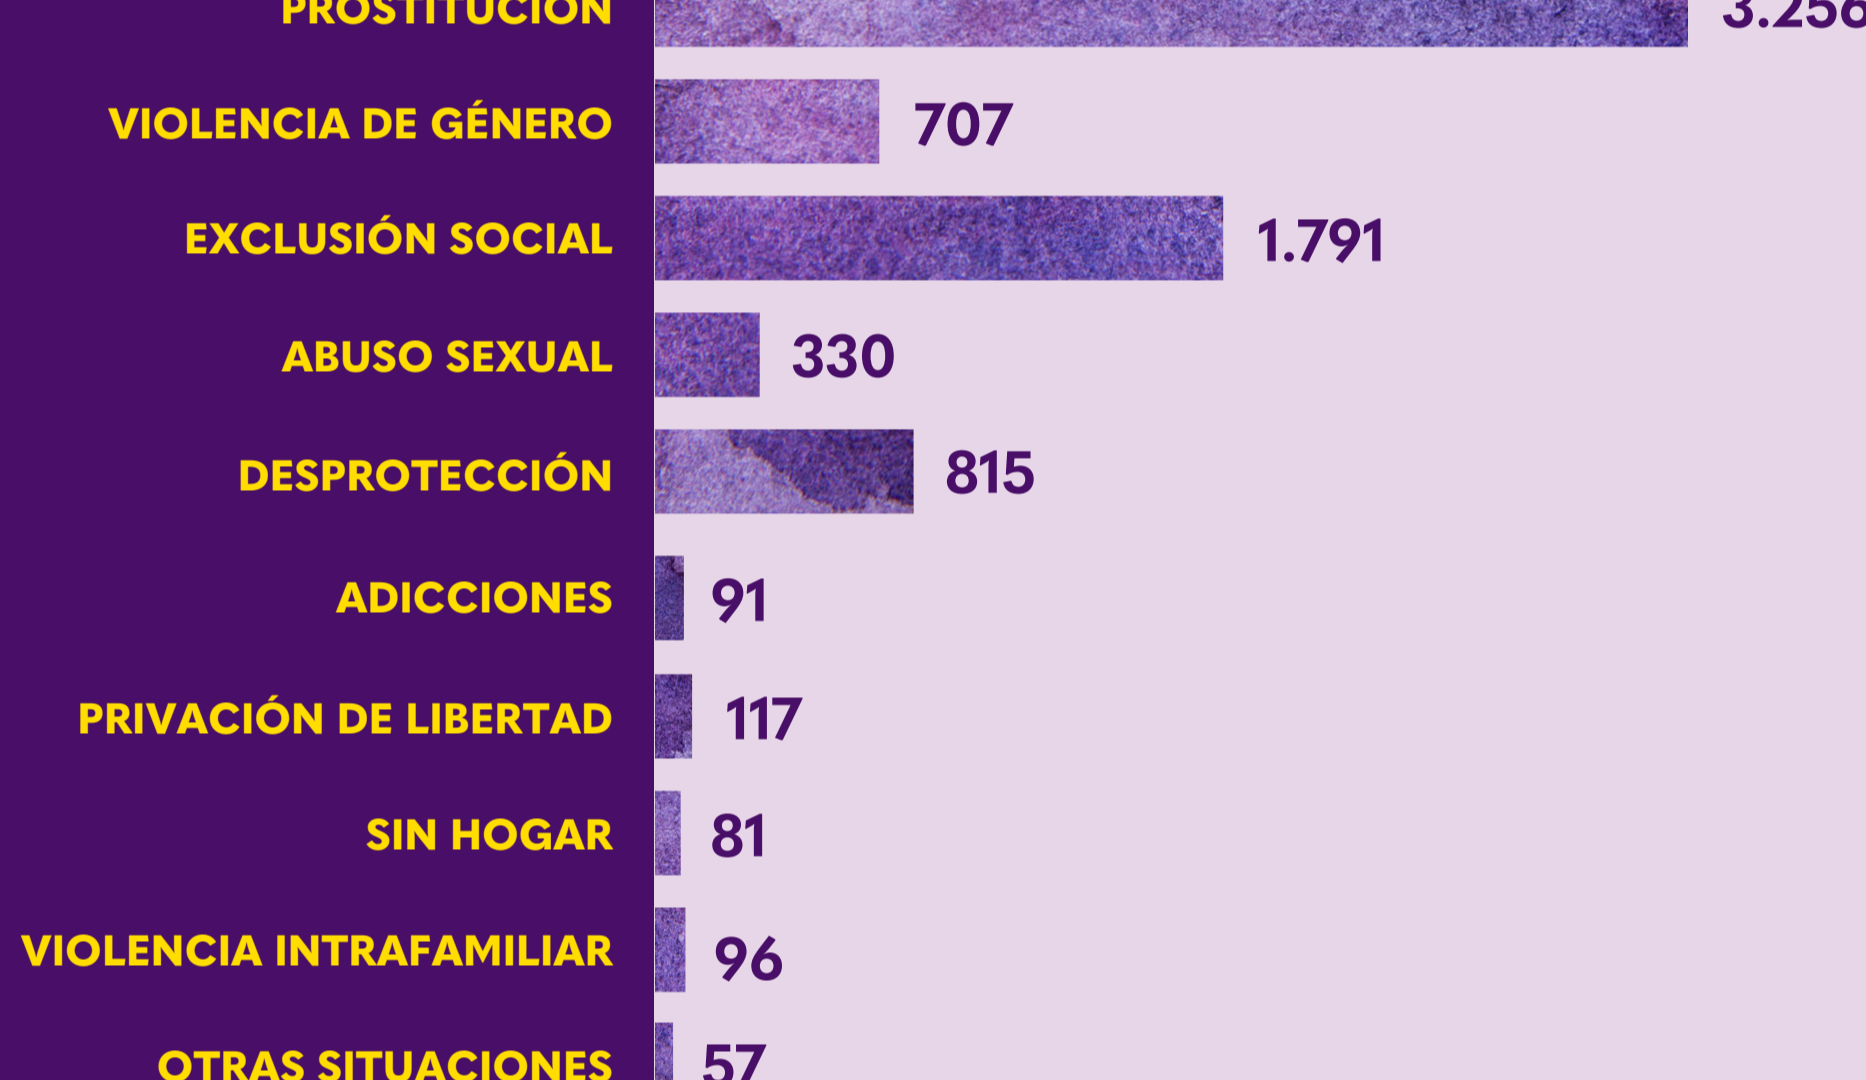

### 5 RESIDENCIAS

Ofrecemos espacios que facilitan una formación en valores solidarios para jóvenes universitarias o trabajadoras.

## OBRA SOCIAL ADORATRIZ

A lo largo de 2022 han sido muchas las mujeres, arriesgadas y valientes, que han decidido iniciar un proceso de acompañamiento en los diferentes programas que desarrollamos, y que les ha posibilitado una experiencia de "amor, liberación y encuentro".

# 8.410

MUJERES ATENDIDAS

### TOTAL MUJERES ATENDIDAS POR EDAD