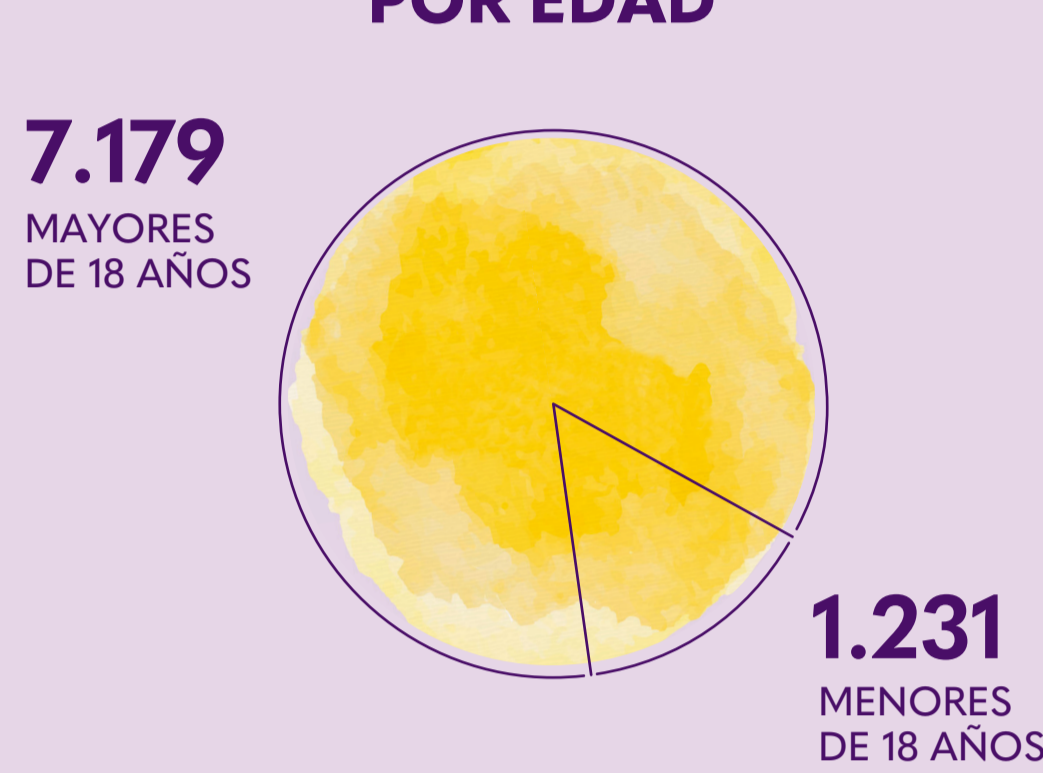

TOTAL MUJERES ATENDIDAS POR EDAD